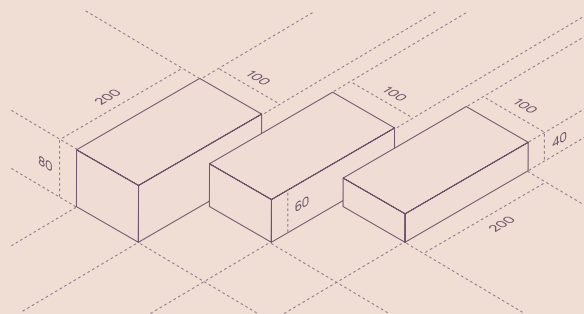

Размеры

140 x 105 x 45
210 x 140 x 45
140 x 140 x 45
175 x 140 x 45

Свойства

* условные обозначения в тех. характеристиках на стр. 16

Плитки в ряду	... на поддоне	1м ² ≈ 11,3 шт.
37 шт. 0,86 87,3	662 шт. 14,66 1484,4	

Плитки в ряду	... на поддоне	1м ² ≈ 5,8 шт.
26 шт. 1,113 150,3	338 шт. 14,47 1953,3	

Куба

new

URBAN

60 мм

Урбан

4

Новая форма для стильных решений. Аккуратная фаска, незаметные распорные элементы делают тротуарное покрытие совершенным. Лучший выбор для благоустройства вашего участка.

Хаски

Бристоль

PETRA

40/60/80 мм

Прямоугольник

Классическая брусчатка 10 на 20 см, где ярким акцентом станет не форма, а качество исполнения, фактура и цвет. Кроме того, прямоугольная тротуарная плитка проста в укладке, но имеет самое большое количество вариантов мощения. Наш постоянный лидер продаж.

5

Свойства

Размеры

100 x 200 x 40
100 x 200 x 60
100 x 200 x 80

Моноцветы

* условные обозначения в тех. характеристиках на стр. 16

** в зависимости от высоты брусчатки

Плитки в ряду		... на поддоне	
40 мм	60 мм	40 мм	60 мм
	48 шт.		912/624 шт.
	0,96		18,24/12,48
	86,4/129,6		1641,6/1684,8