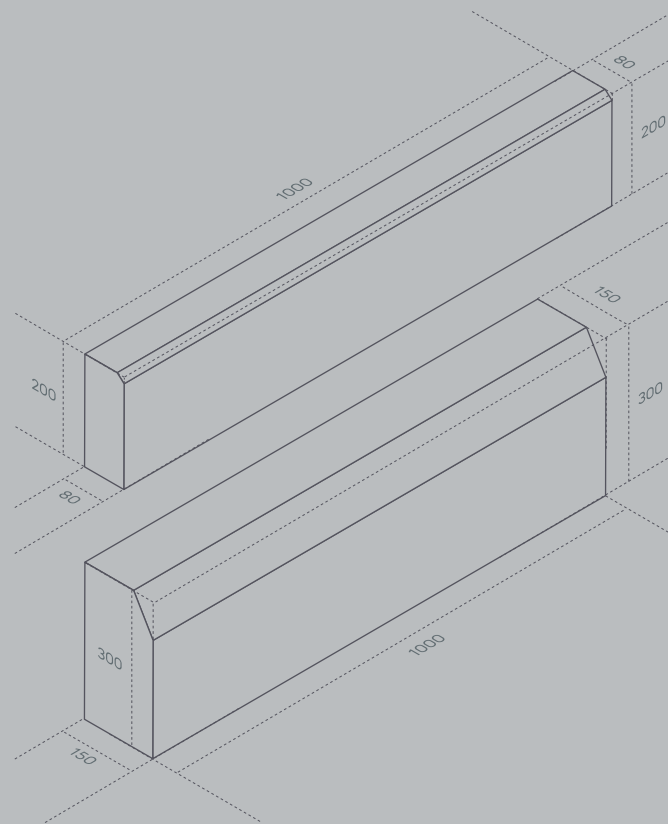

Хаски гранит

Бордюр

Садовый/дорожный

Минимальный процент брака. Классическое исполнение, любой цвет из палитры для большей убедительности и завершенности общей композиции участка. От частного дома до крупных жилых комплексов. Соответствие всем стандартам бортового камня (ГОСТ 6665-91).