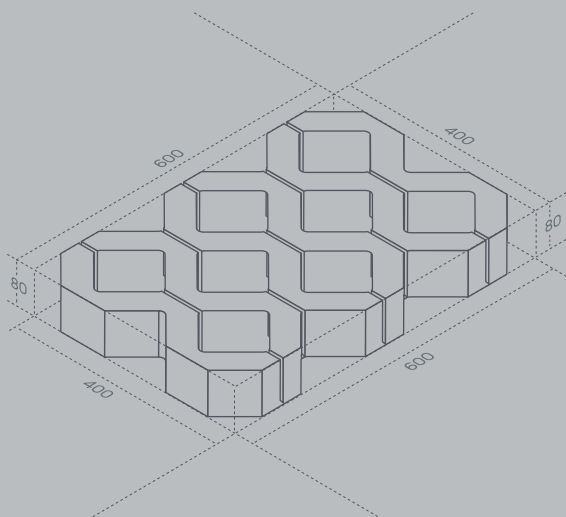

Свойства

* условные обозначения на стр. 16

Плитки в ряду

... на поддоне

1м² ≈ 4,2 шт.

Куба

ASPECT

60 мм

Размеры

140 x 105 x 45
210 x 140 x 45
140 x 140 x 45
175 x 140 x 45

Свойства

* условные обозначения в тех. характеристиках на стр. 16

Плитки в ряду	... на поддоне	1м ² ≈ 11,3 шт.
37 шт. 0,86 87,3	662 шт. 14,66 1484,4	

Размеры

- 119 x 140 x 60
- 170 x 140 x 60
- 238 x 140 x 60
- 198 x 140 x 60

Свойства

* условные обозначения в тех. характеристиках на стр. 16

Плитки в ряду	... на поддоне	1м ² ≈ 9,6 шт.
36 шт. 0,976 м ² 131,8 кг	490 шт. 12,69 м ² 1712,9 кг	

Хаски гранит

Газонная решётка

«Живая плитка» или «Экопарковка». Бетонная сетка с ячейками, которые вы можете заполнить на свое усмотрение грунтом, щебнем или мраморной крошкой.

80/120 мм

Хаски

Белый

Размеры