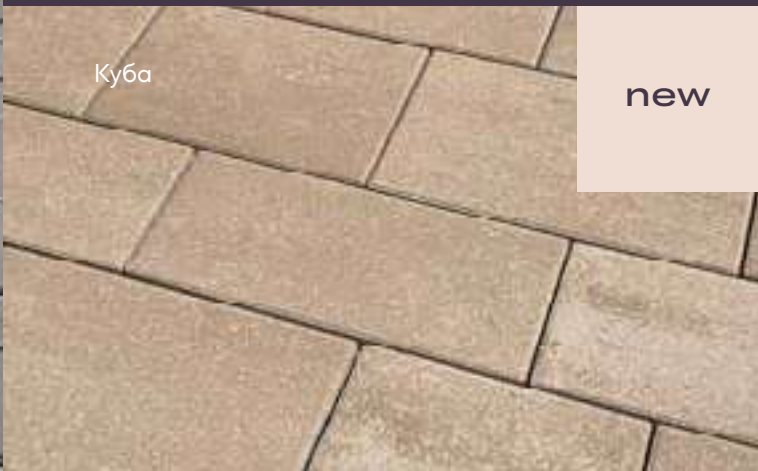

Свойства

* условные обозначения в тех. характеристиках на стр. 16

Плитки в ряду	... на поддоне	1м² ≈ 5,8 шт.
26 шт. 1,113 150,3	338 шт. 14,47 1953,3	

Куба

new