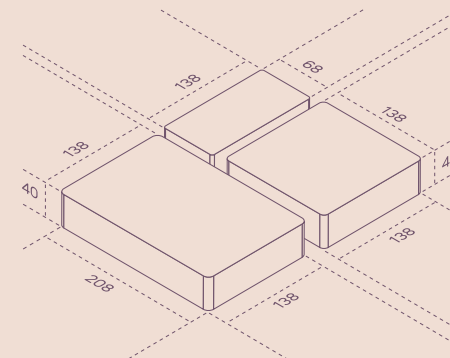

CITY

45 мм

Сити

Наша интерпретация на популярную форму «Новый город». Брусчатка состоит из нескольких камней небольшого размера. Станет прекрасным дополнением к вашему минималистичному, современному двору.

Размеры

140 x 105 x 45
210 x 140 x 45
140 x 140 x 45
175 x 140 x 45

Свойства

* условные обозначения в тех. характеристиках на стр. 16

Плитки в ряду	... на поддоне	1м² ≈ 11,3 шт.
37 шт. 0,86 87,3	662 шт. 14,66 1484,4	

Хаски гранит

Хаски

POLIS

40 мм

Полис

Уменьшенная версия формы «Аспект», состоит из трех камней, производится на заводе в Краснодарском крае.

3

140 x 70 x 40   140 x 140 x 40   140 x 210 x 40

Плитки в ряду	... на поддоне	1м² ≈ 17 шт.
51 шт. 1,0 90,0	918 шт. 17,99 1619,4	

Бристоль