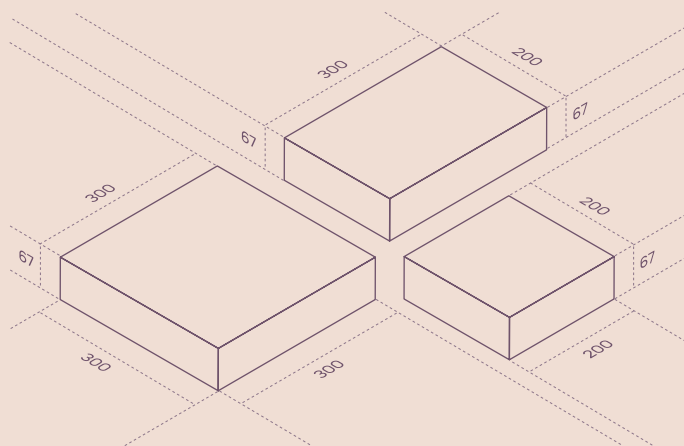

MODERN

Модерн

67 мм

Крупная форма из трех камней. Смотрится стильно, современно и уверенно. Благодаря своей толщине имеет дополнительную прочность, подходит для парковок и мощения крупных садово-парковых территорий, жилых зон или общественных пространств с большой проходимостью.

Капучино