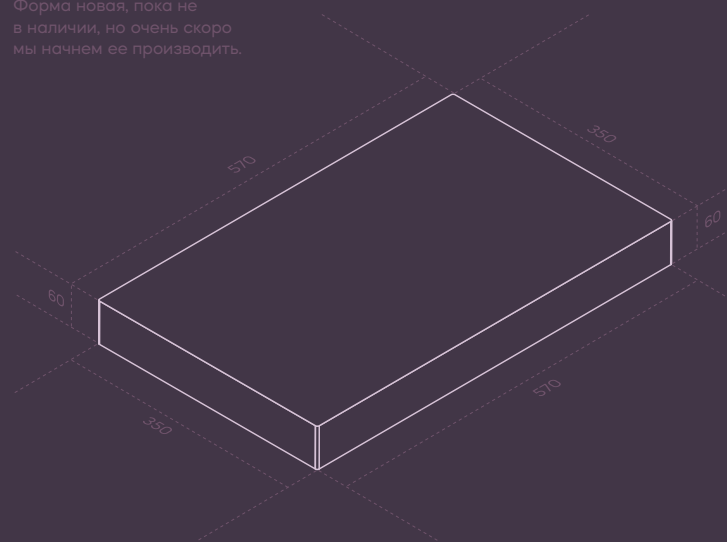

LEONARDO

60 мм

Леонардо

Идеальная форма как ни крути. В основе геометрии — золотое сечение или спираль Фибоначчи. Ваш участок будет эталонным, аристократичным, но сдержанным. Форма, несмотря на свою простоту, выглядит эффектно благодаря внушительным размерам. Усилить эффект можно выбрав один из премиальных цветов коллекции «COLOR MIX» или «STONE».

Форма новая, пока не в наличии, но очень скоро мы начнем ее производить.