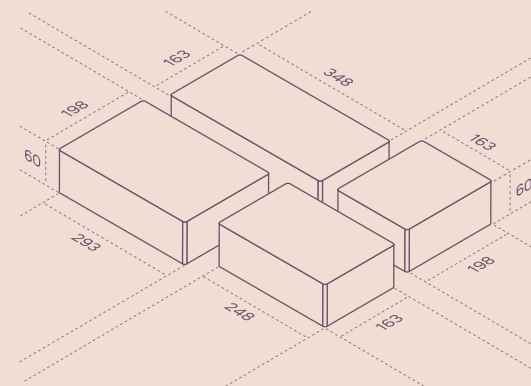

Бристоль

Серый

Размеры

- 200 x 165 x 60
- 250 x 165 x 60
- 350 x 165 x 60
- 295 x 200 x 60

Свойства

* условные обозначения в тех. характеристиках на стр. 16

Плитки в ряду	... на поддоне	1м² ≈ 5,8 шт.
26 шт. 1,113 150,3	338 шт. 14,47 1953,3	

Куба

new

URBAN

60 мм

Урбан

4

Новая форма для стильных решений. Аккуратная фаска, незаметные распорные элементы делают тротуарное покрытие совершенным. Лучший выбор для благоустройства вашего участка.

Хаски